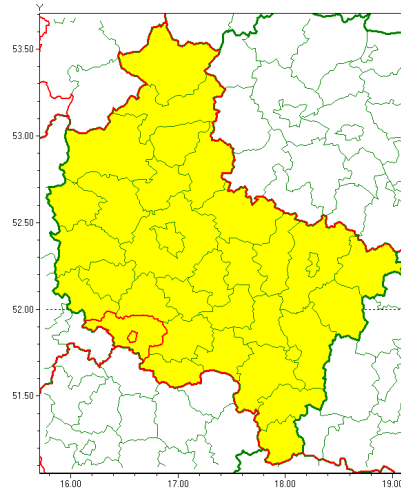

Zasięg ostrzeżenia w województwie

Oblodzenie

Ostrzeżenie meteorologiczne Nr 4

Nazwa biura	IMGW-PIB Meteorological Forecast Centre, Poznan Team
Zjawisko/stopień zagrożenia	Oblodzenie/ 1
Obszar	województwo wielkopolskie powiat leszczyński
Ważność	od godz. 17:00 dnia 12.01.2021 do godz. 08:00 dnia 13.01.2021
Przebieg	Prognozuje się zamarzanie mokrej nawierzchni dróg i chodników po opadach mokrego śniegu, miejscami śniegu z deszczem. Temperatura minimalna od -3°C do -1°C, temperatura minimalna gruntu około -4°C.
Prawdopodobieństwo wystąpienia zjawiska(%)	90%
Uwagi	Brak.
Dyrektor synoptyk IMGW-PIB	Marek Pruchniewicz
Godzina i data wydania	godz. 12:19 dnia 12.01.2021
SMS	IMGW-PIB OSTRZEŻENIE: OBLODZENIE/1 wielkopolskie/leszczyński od 17:00/12.01 do 08:00/13.01.2021 temp. min. od -3 st. do -1 st., przy gruncie do -4 st., lisko.